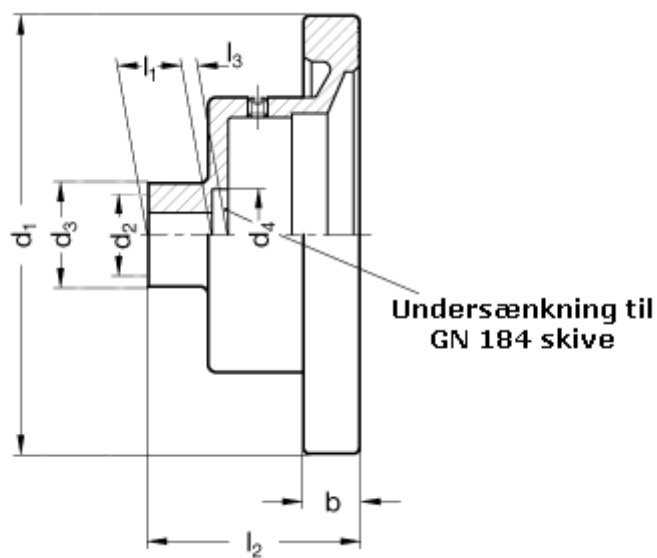

Article number: 20588332

Description: E+G Disc handwheel
GN 323.8-200-K18-A

Measures

b = 20,5	l4 = 18
d1 = 200	
d2 = 18	
d3 = 42	
d4 = 33	
l1 = 24	
l2 = 75	
l3 = 4,5	